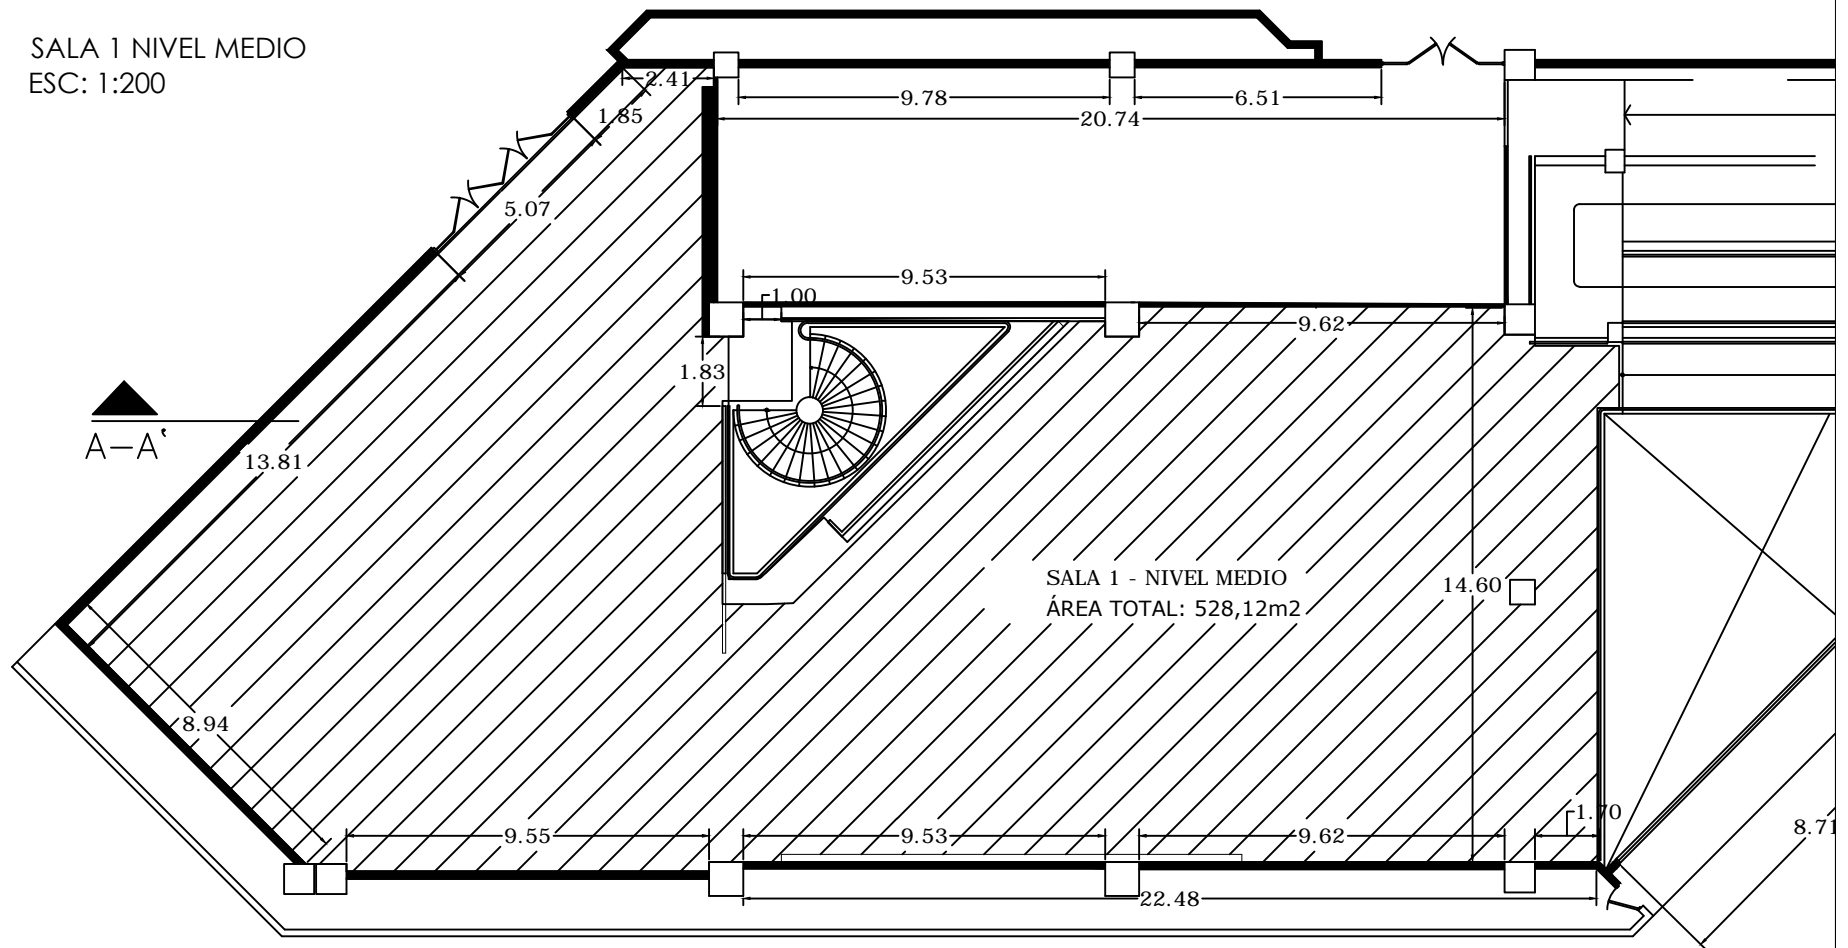

SALA 1 NIVEL MEDIO
 ESC: 1:200

SALA 1 - NIVEL MEDIO
 ÁREA TOTAL: 528,12m²

SALA 1 NIVEL MEDIO
 ESC: 1:500

MUSEO DE ARTE CONTEMPORÁNEO DEL ZULIA

PLANO:		SALA 1 NIVEL MEDIO	
ARQUITECTO:	Arq. Thaís Ferrer	ESCALA:	1:100
DIGITALIZACIÓN:	Adriana Almeida	ÁREA:	796 m ²
			Nº PLANO: 1