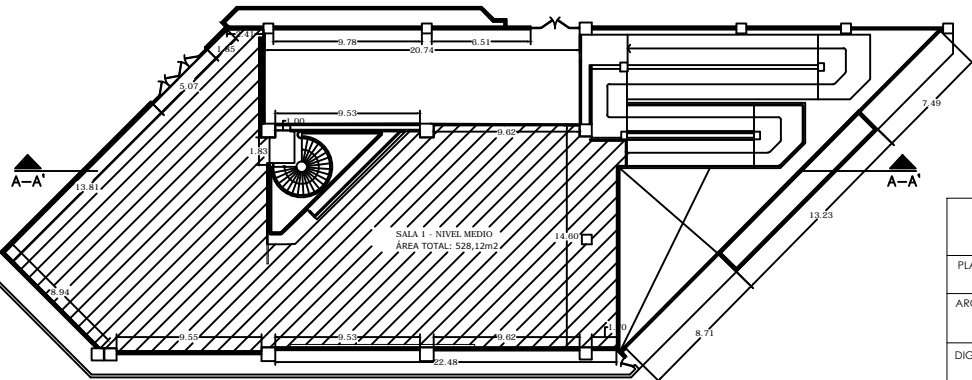

SALA 1 NIVEL MEDIO
 ESC: 1:200

SALA 1 - NIVEL MEDIO
 ÁREA TOTAL: 528,12m²

SALA 1 NIVEL MEDIO
 ESC: 1:500

MUSEO DE ARTE CONTEMPORÁNEO DEL ZULIA

PLANO:		SALA 1 NIVEL MEDIO	
ARQUITECTO:	Arq. Thaís Ferrer	ESCALA:	1:100
DIGITALIZACIÓN:	Adriana Almeida	ÁREA:	796 m ²
			Nº PLANO: 1