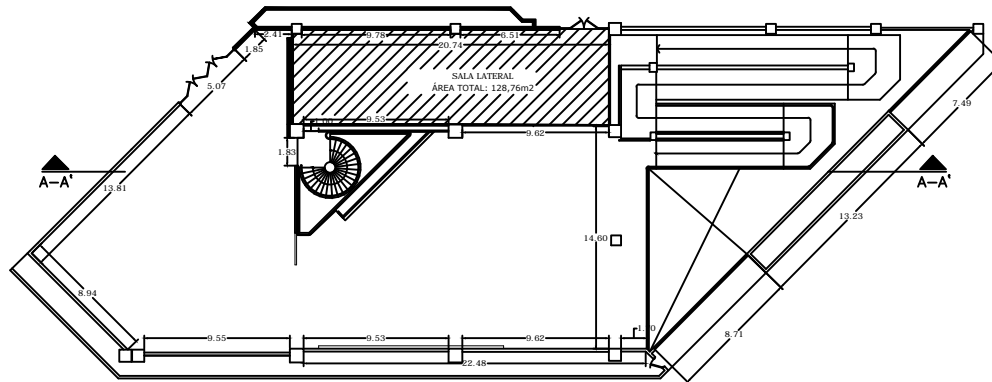

SALA 1 NIVEL MEDIO  
 ESC: 1:500

MUSEO DE ARTE CONTEMPORÁNEO DEL ZULIA		
PLANO: SALA LATERAL PLANTA		
ARQUITECTO: Arq. Thaís Ferrer	ESCALA: 1:100/1:500	Nº PLANO: 1
DIGITALIZACIÓN: Adriana Almeida	ÁREA: 128,76 m <sup>2</sup>	