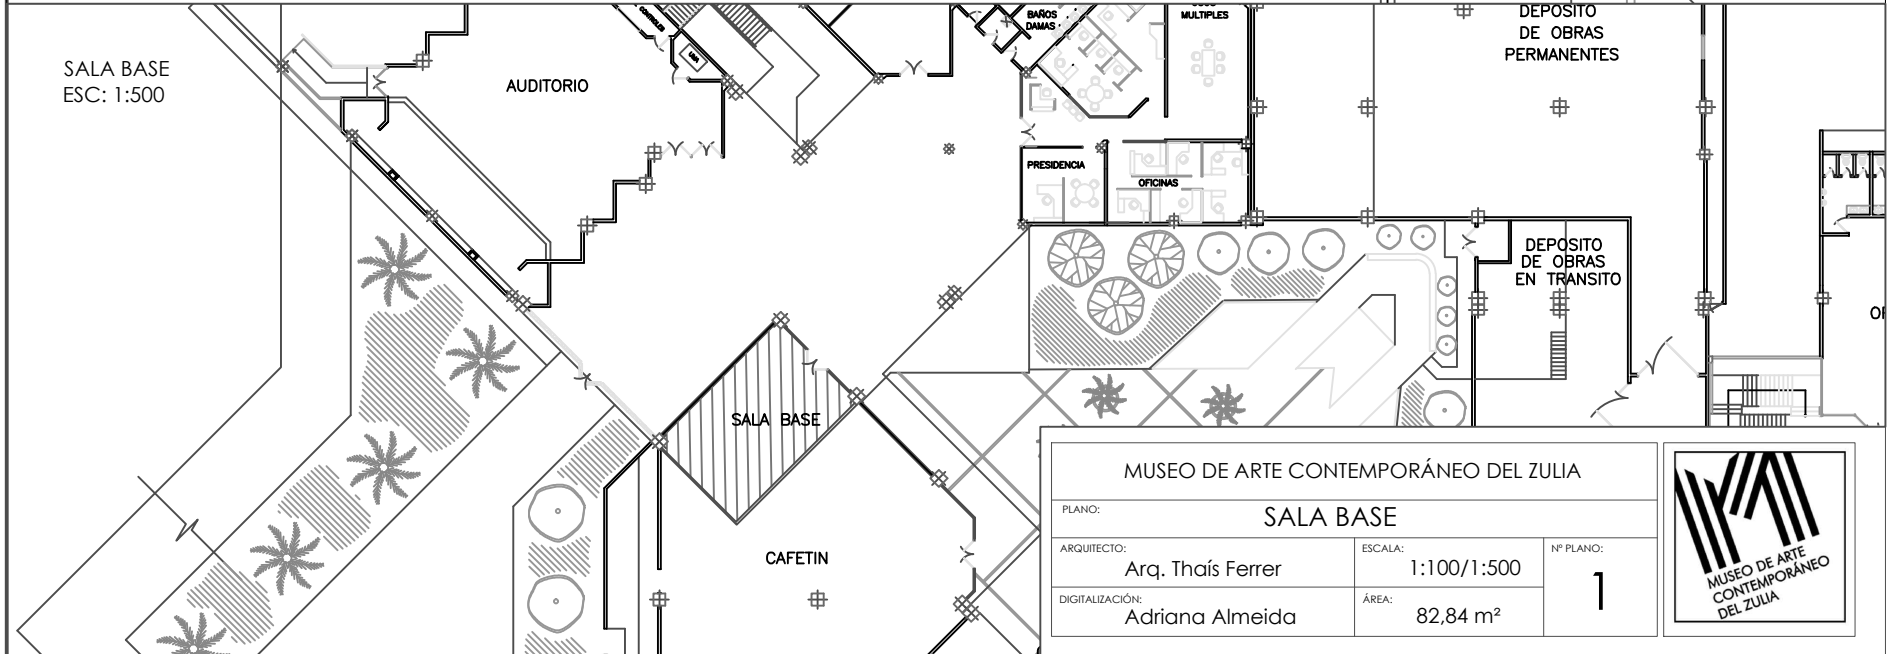

SALA BASE
ESC: 1:100

SALA BASE
ESC: 1:500

MUSEO DE ARTE CONTEMPORÁNEO DEL ZULIA		
PLANO:	SALA BASE	
ARQUITECTO:	Arq. Thaís Ferrer	ESCALA: 1:100/1:500
DIGITALIZACIÓN:	Adriana Almeida	ÁREA: 82,84 m ²
		Nº PLANO: 1